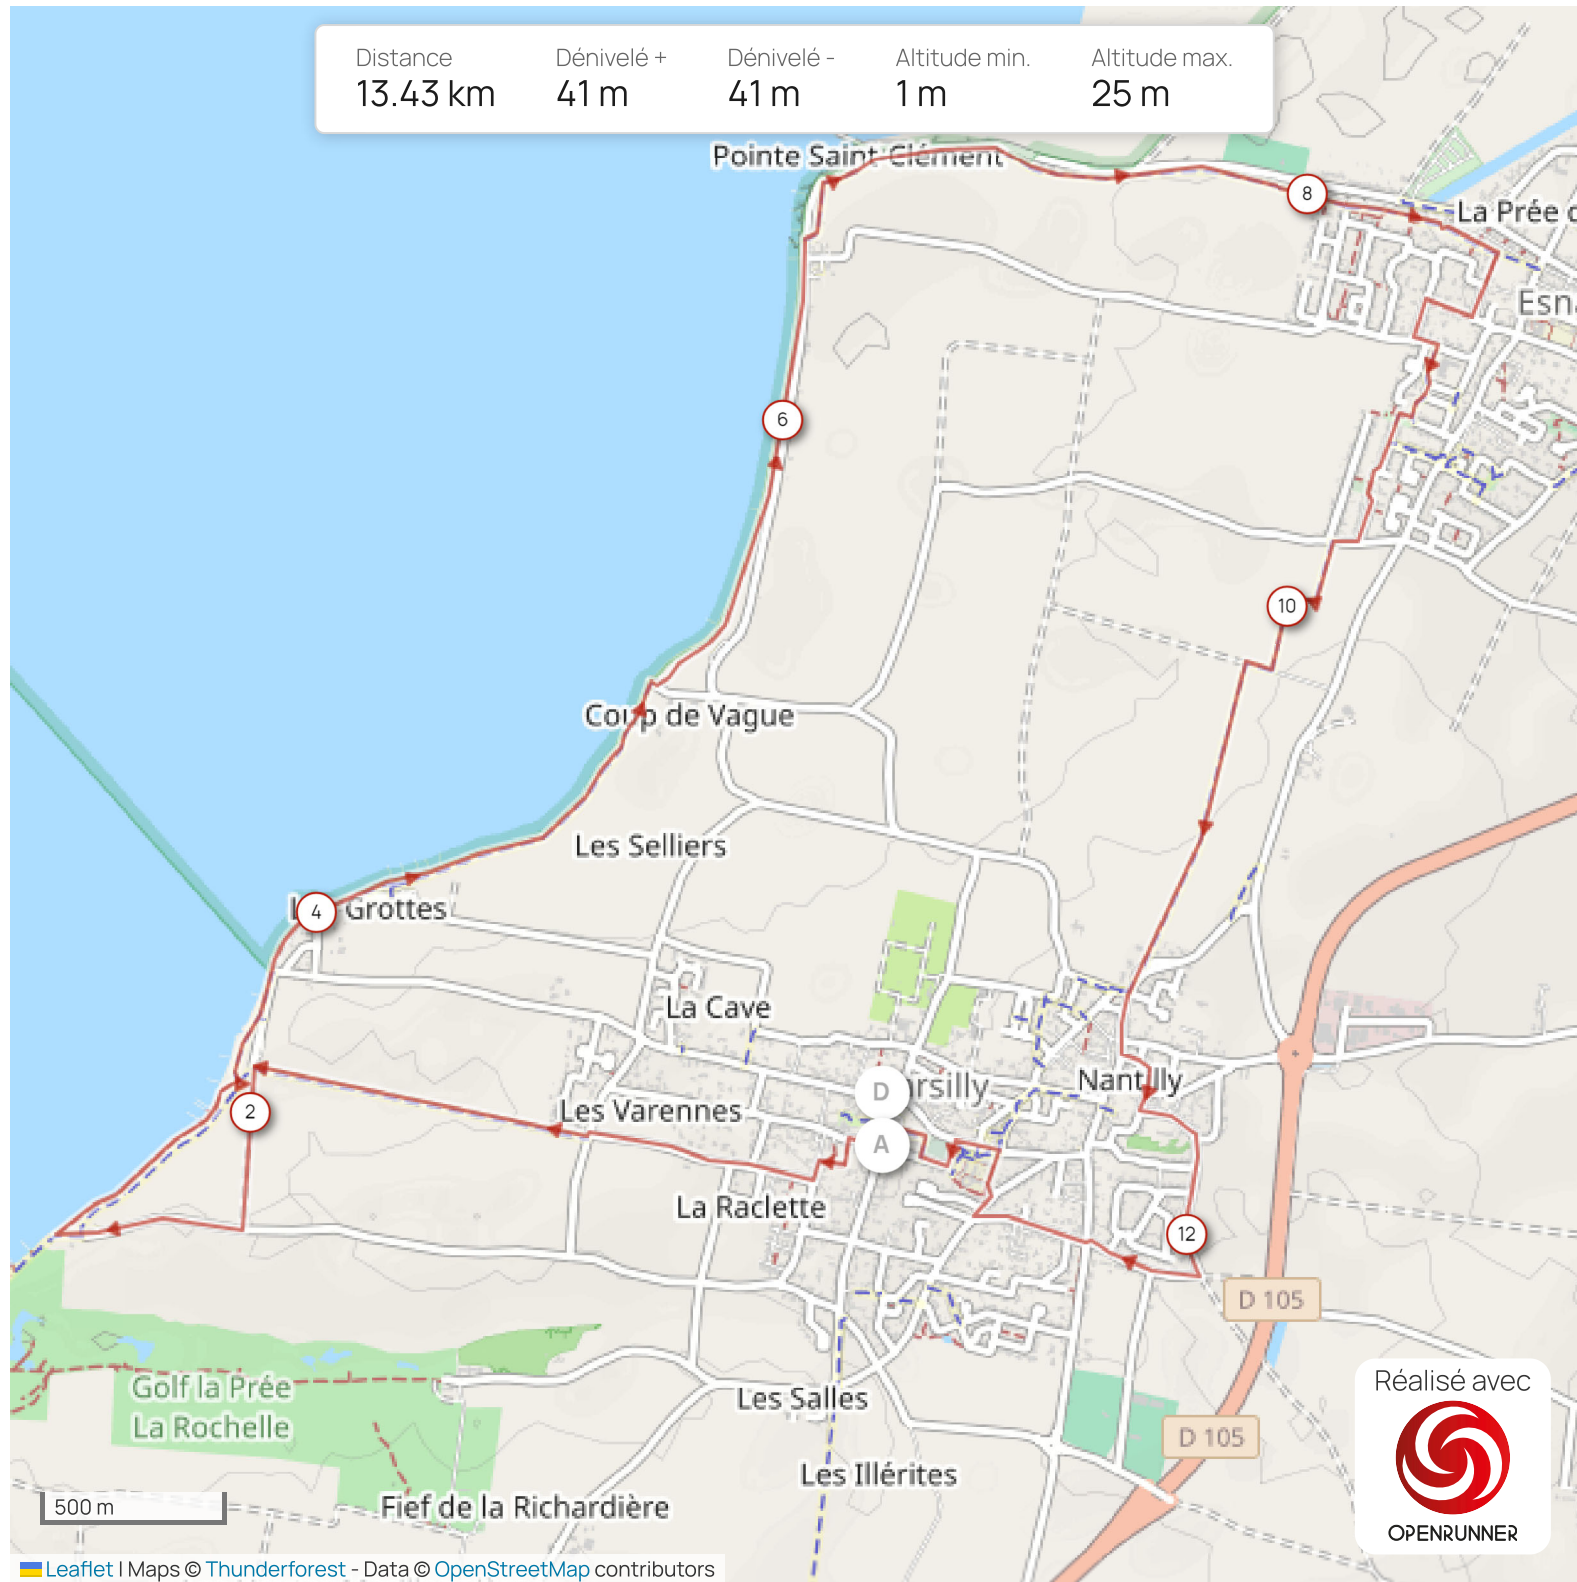

Distance	Dénivelé +	Dénivelé -	Altitude min.	Altitude max.
9.37 km	27 m	28 m	1 m	24 m

Les informations sur les types de voies ne sont pas disponibles pour ce parcours.

En savoir plus

Distance	Dénivelé +	Dénivelé -	Altitude min.	Altitude max.
13.43 km	41 m	41 m	1 m	25 m

Les informations sur les types de voies ne sont pas disponibles pour ce parcours.

En savoir plus