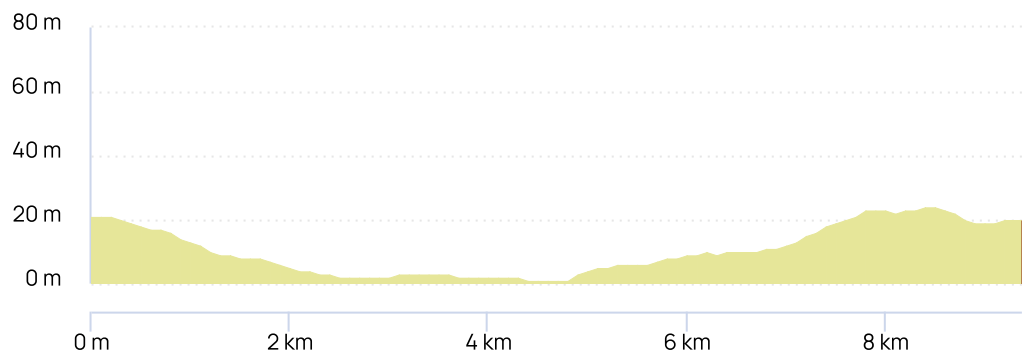

Distance	Dénivelé +	Dénivelé -	Altitude min.	Altitude max.
9.37 km	27 m	28 m	1 m	24 m

Les informations sur les types de voies ne sont pas disponibles pour ce parcours.

En savoir plus

Distance	Dénivelé +	Dénivelé -	Altitude min.	Altitude max.
13.43 km	41 m	41 m	1 m	25 m

Les informations sur les types de voies ne sont pas disponibles pour ce parcours.

En savoir plus