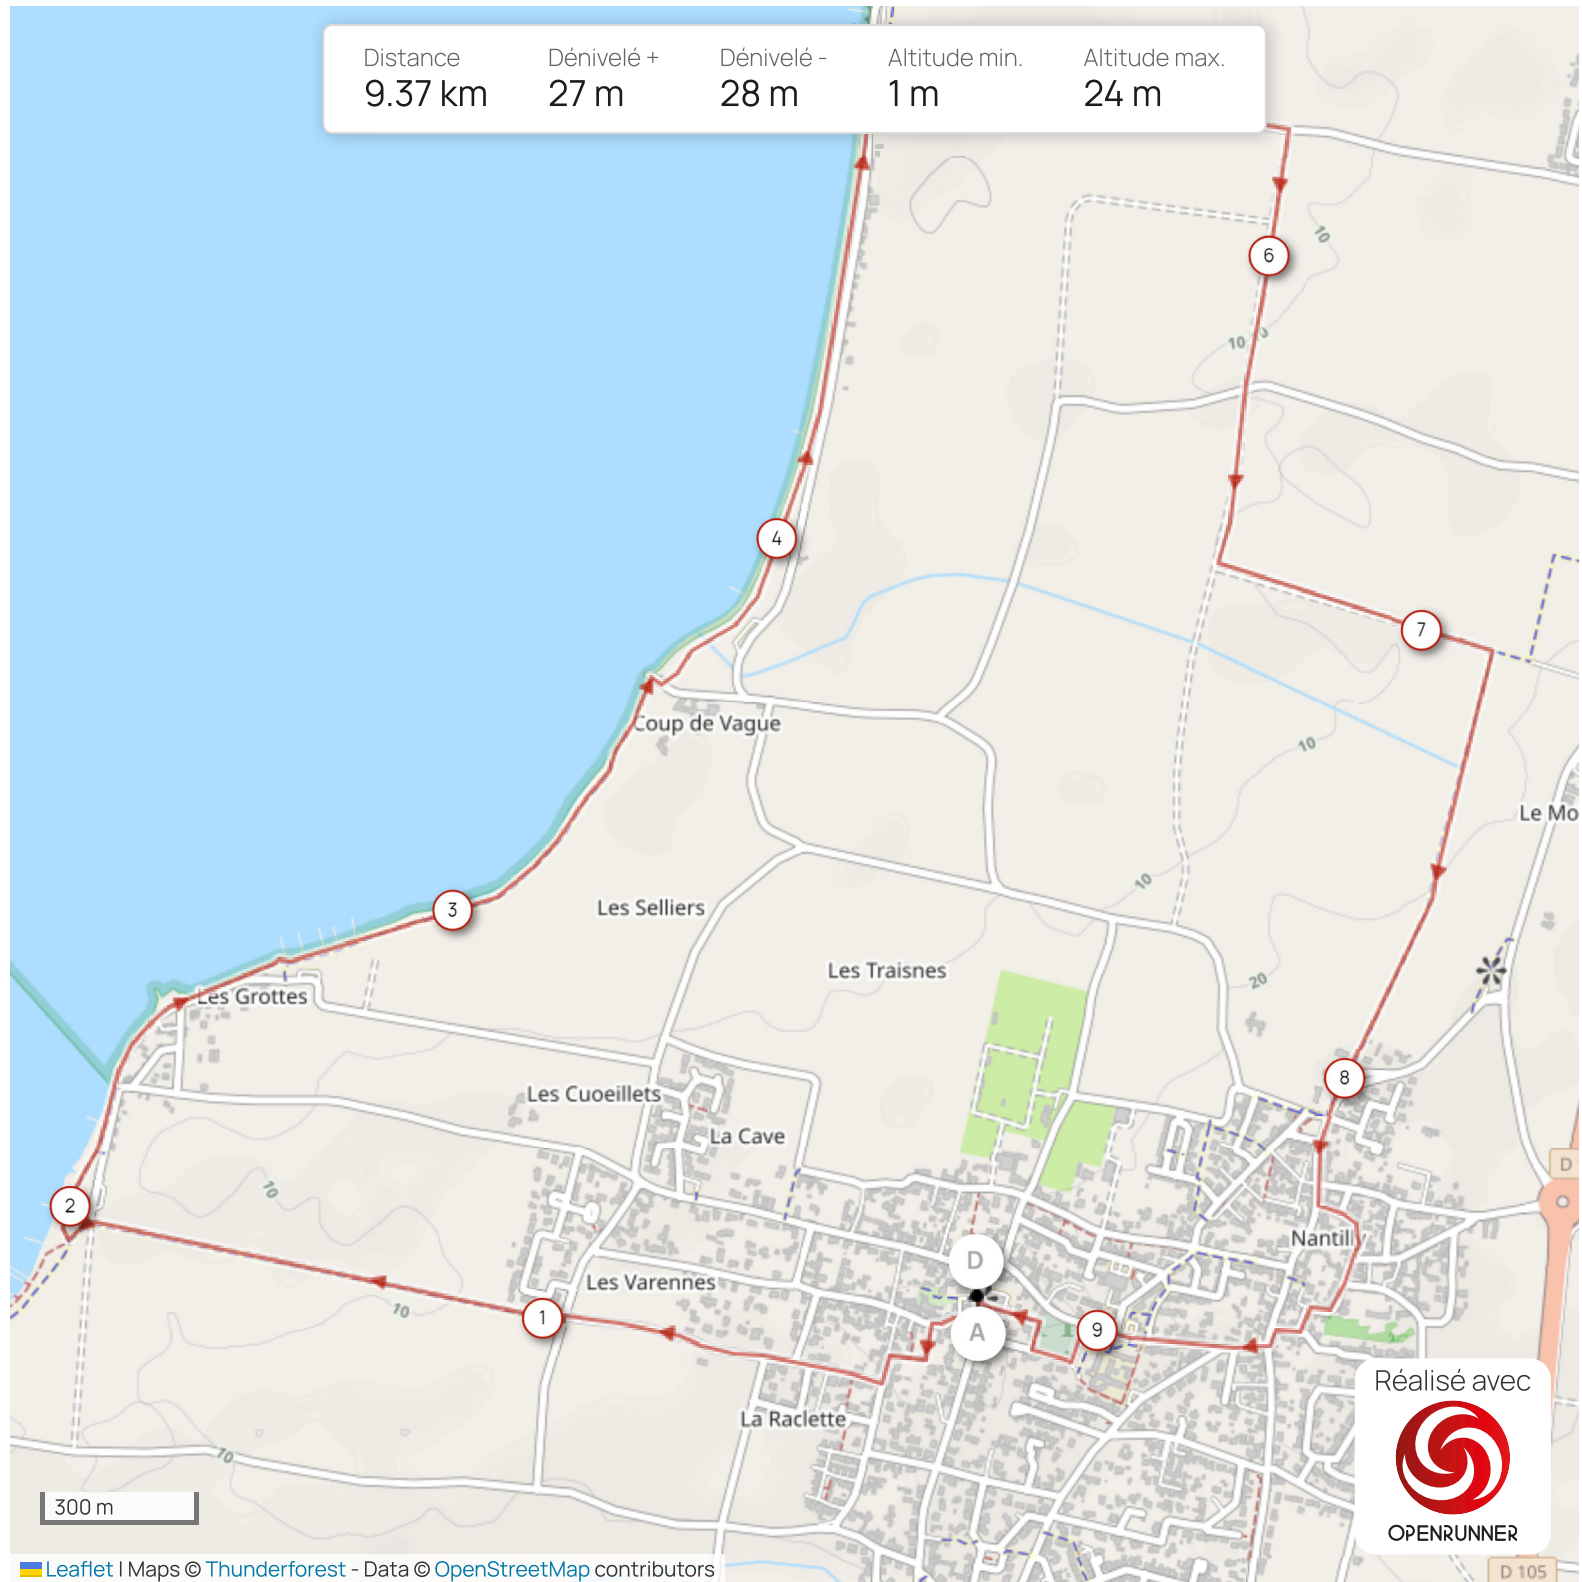

Distance	Dénivelé +	Dénivelé -	Altitude min.	Altitude max.
9.37 km	27 m	28 m	1 m	24 m

Les informations sur les types de voies ne sont pas disponibles pour ce parcours.

En savoir plus

Distance	Dénivelé +	Dénivelé -	Altitude min.	Altitude max.
13.43 km	41 m	41 m	1 m	25 m

Les informations sur les types de voies ne sont pas disponibles pour ce parcours.

En savoir plus